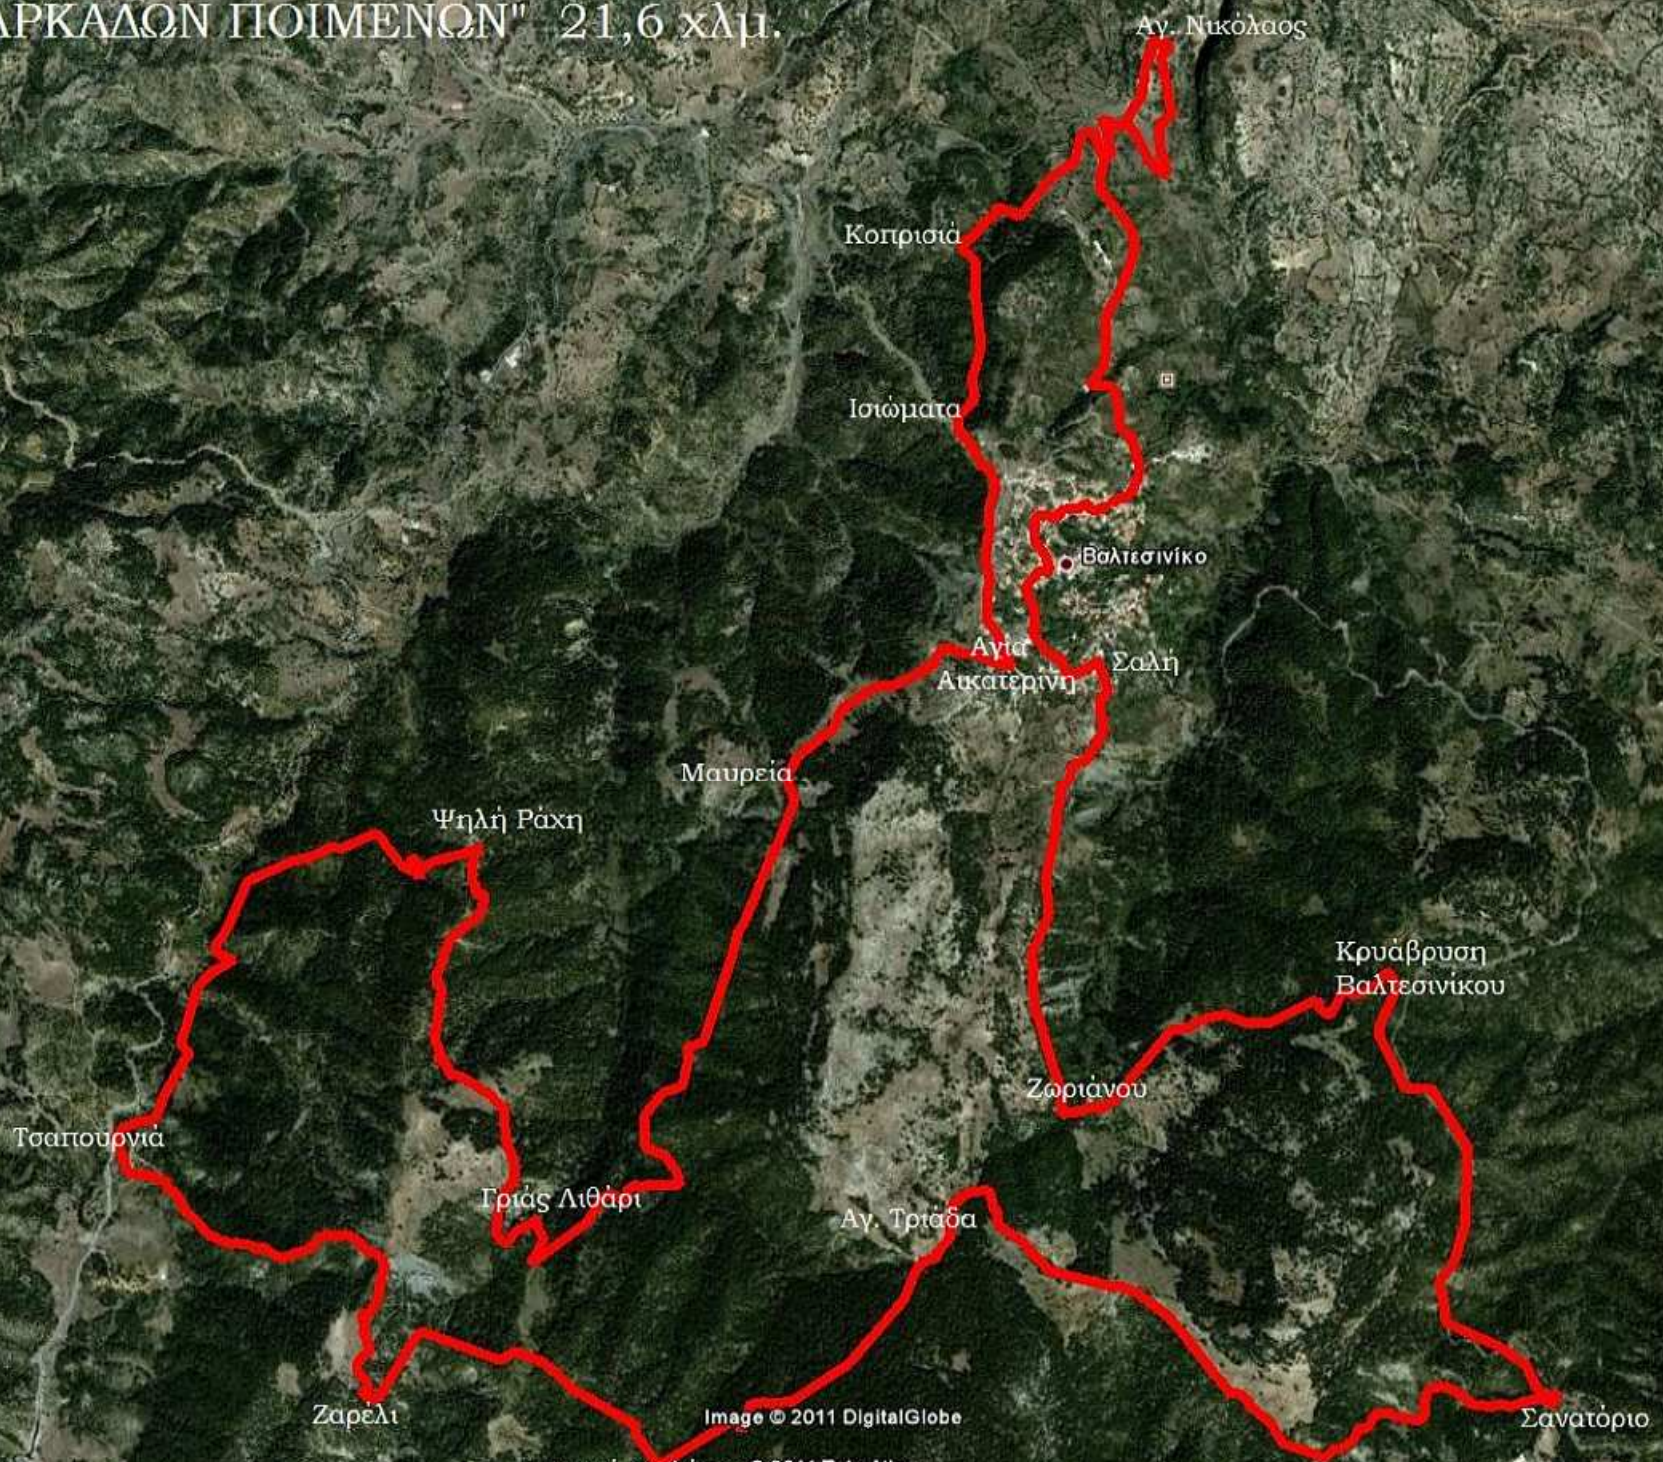

Μονοπάτι "ΑΡΚΑΔΩΝ ΠΟΙΜΕΝΩΝ" 21,6 χλμ.

Image © 2011 DigitalGlobe

Παναγή Φυλάχτρα © 2011 Tele Atlas

37°42'04.10" Β 22°05'21.87" Ε ανύψ 1245 μ

Google ©2010